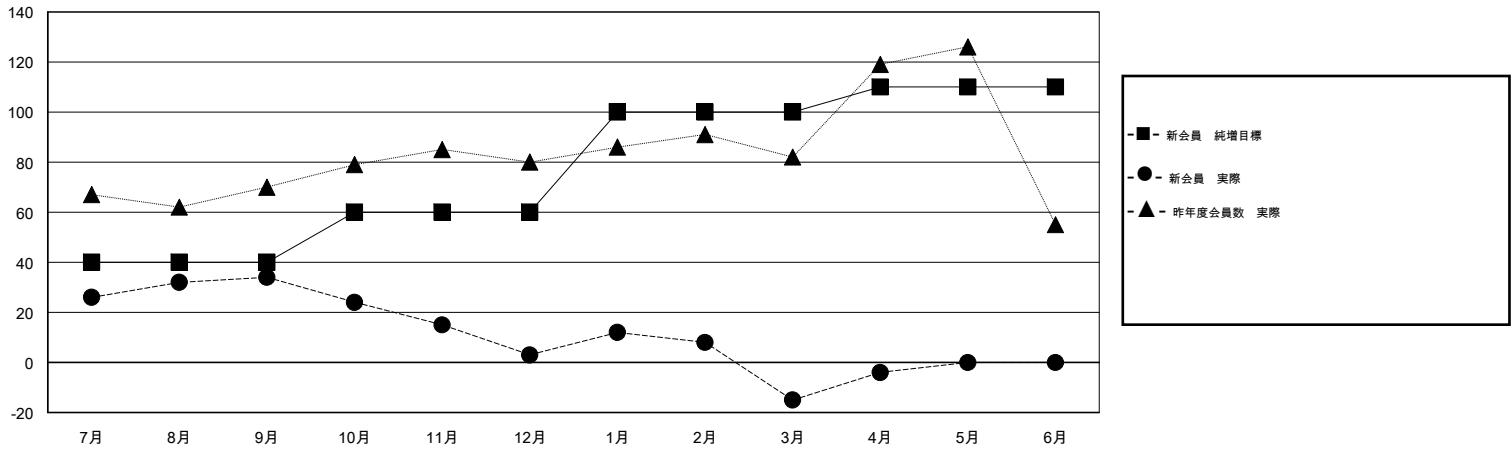

MONTHLY MEMBERSHIP PROGRESS REPORT

District 331 B

Results as of: 4/30/2017

GMT: Masayuki Kaneko

地域 JAPAN

GMT会則地域

クラブ				名			
結果: 2016-2017				結果: 2016-2017			
四半期	新クラブ目標	新クラブ	解散クラブ	四半期	新会員 (再入会と転入を含めない) 純増目標	新会員 (再入会と転入を含めない) 実際	退会者 (転籍を含む) 実際
7月/8月/9月	0	0	0	7月/8月/9月	40	65	31
10月/11月/12月	0	0	0	10月/11月/12月	20	16	47
1月/2月/3月	0	0	0	1月/2月/3月	40	25	43
4月/5月/6月	1	0	0	4月/5月/6月	10	23	12

新クラブ目標及び実績累計

会員目標及び実績累計

解散クラブ: 0	63 CLUBS OF 85 一名以上の新会員を登録	男女別
退会者	会員累計データを見るには、ここをクリック ク	男性 2,196 (80.12%)
物故会員 27		女性 545 (19.88%)
クラブ解散 0	世帯主/家族会員合計 898	
その他 106	国際会費半額の家族会員 480	
合計 133		